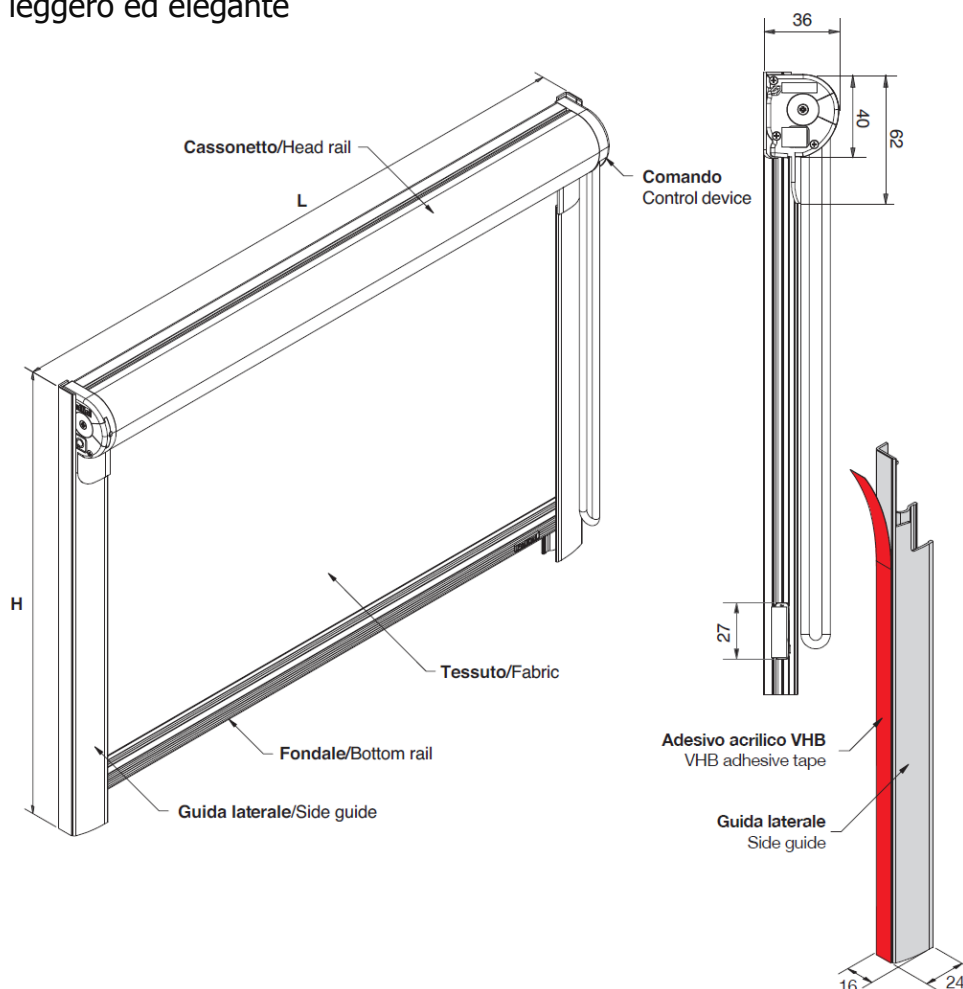

Omnitex-Rulser-SO-Light002

Tenda a rullo monocomando con un cassonetto di ingombro molto limitato, che ne rende possibile l'installazione "in luce" su qualsiasi tipo di serramento.

La movimentazione avviene mediante un sistema monocomando, con una sola corda o, a scelta, una catenella chiusa ad anello, per il sollevamento, lo svolgimento e l'arresto della tenda.

Elegante fondale in alluminio estruso e profili grigi (a richiesta anche in bianco, beige o nero).

Installazione senza foratura del fermavetro grazie all'utilizzo di strisce biadesive ad alta tenuta.

Caratteristiche e vantaggi:

- Installazione "in luce" su qualsiasi tipo di serramento
- Fissaggio facile e rapido: non necessita di supporti poiché dotata di biadesivo ad alta tenuta
- Semplice movimentazione a monocomando
- Design leggero ed elegante