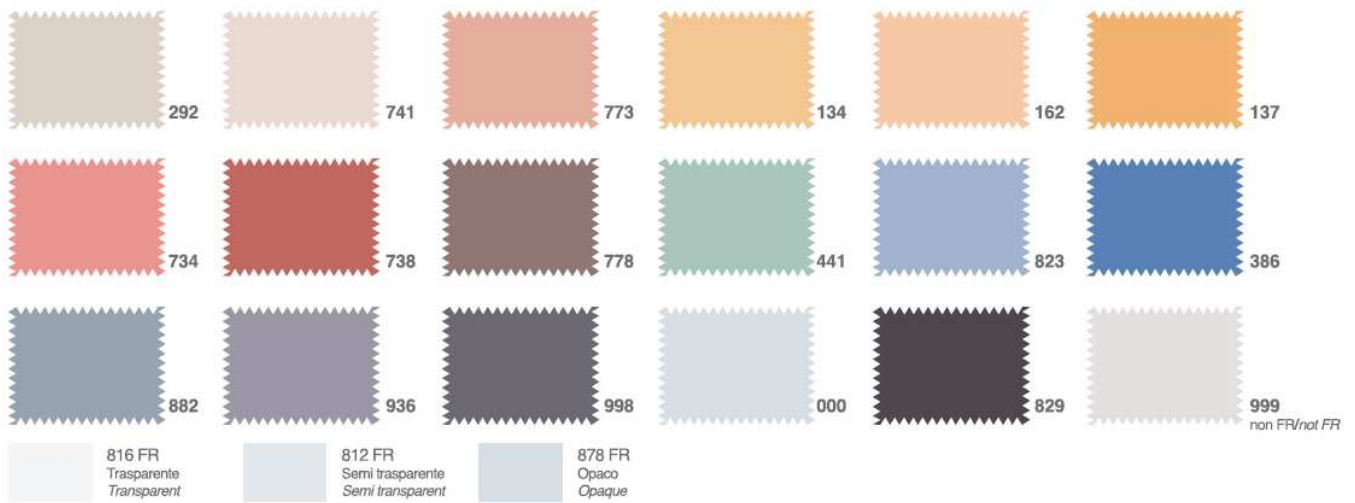

Elegante fondale in alluminio estruso e profili grigi (a richiesta anche in bianco, beige o nero).

Installazione senza foratura del fermavetro grazie all'utilizzo di strisce biadesive ad alta tenuta.

Caratteristiche e vantaggi:

TESSUTI VEROSOL – GAMMA COLORI E TRASPARENZE
VEROSOL FABRICS – COLOUR AND TRANSPARENCY RANGE

TESSUTO OSCURANTE – GAMMA COLORI

Trasmissione luminosa/Light transmission % 0 Riflessione luminosa/Light reflection % 55
 Trasmissione energetica/Solar transmission % 0 Assorbimento luminoso/Light absorption % 47
 Riflessione solare/Solar reflection % 54