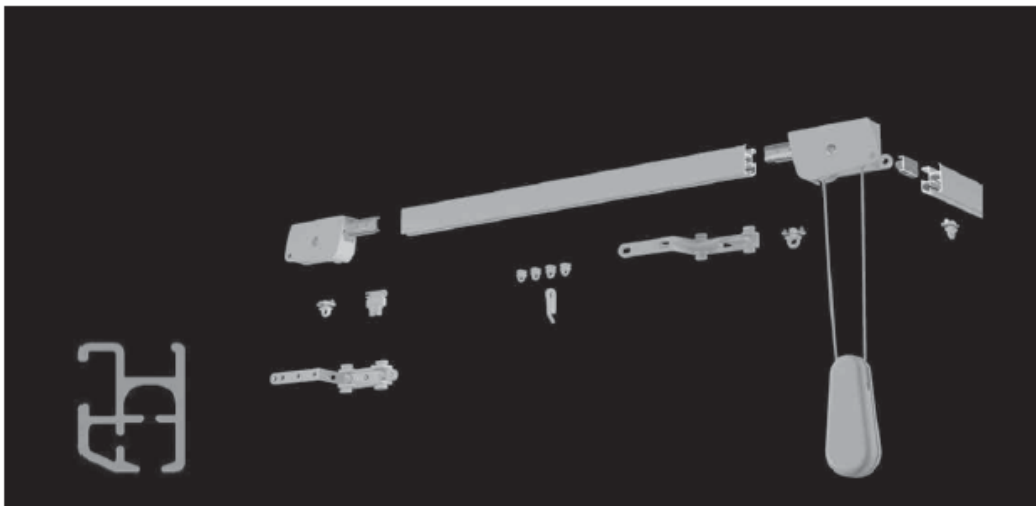

Scheda tecnica di prodotto  
Tenda arrotolata con movimentazione manuale a corda  
Tipo "omnitex-sis-arrstr-Jumbo"

## Arrotolate Sistema JUMBO

Conforme UNI EN 13120

Portata tende Kg x mtl

- SISTEMA PER TENDE ARROTOLATE PESANTI A CORDA
- Profilo con canale di scorrimento largo, verniciato bianco
- Profilo curvabile
- Supporti: Soffitto e Parete
- Dimensioni Profilo: L. 20 mm x H. 28 mm