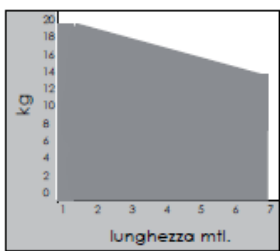

Scheda tecnica di prodotto  
Tenda arrotolata con movimentazione manuale a corda  
Tipo "omnitex-sis-arrstr-Jumbo"

## Arrotolate Sistema JUMBO

Conforme UNI EN 13120

Portata tende Kg x mtl

- SISTEMA PER TENDE ARROTOLATE PESANTI A CORDA
- Profilo con canale di scorrimento largo, verniciato bianco
- Profilo curvabile
- Supporti: Soffitto e Parete
- Dimensioni Profilo: L. 20 mm x H. 28 mm