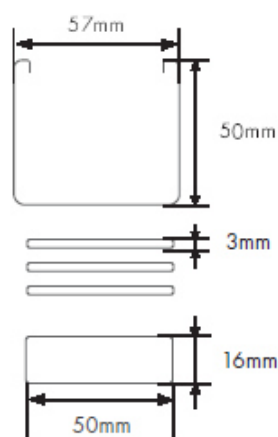

SEZIONE TENDA

SQUADRA