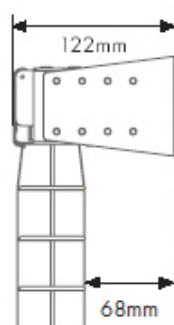

Tenda alla veneziana Omnitex con lamella in legno da 50 mm

Tenda alla veneziana in legno per uso interno con lamella da 50 mm disponibile nelle versioni con comando a corda, a catenella, ad arganello oppure a motore.

- Il calore naturale di questo materiale permette di creare ambienti accoglienti ed eleganti.
- Azionando questa tenda è possibile orientare le lamelle, permettendo una maggiore o minore visibilità verso l'esterno, e di regolare l'ingresso della luce all'interno degli ambienti.
- Il legno, naturale o verniciato, i fondali più moderni e l'abbinamento di tutti i componenti ai colori diversi delle lamelle, rendono questa tenda un accessorio che si adatta perfettamente a decorazioni e ambiente di ogni tipo.

Regolazione della luce

Finiture diverse