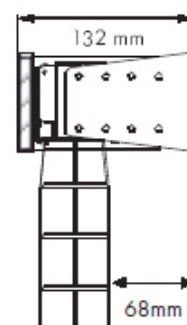

Regolazione della luce

Finiture diverse

SEZIONE TENDA

DETTAGLIO CASSONETTO

SQUADRA

SQUADRA CON CASSONETTO

**TIGLIO (BASSWOOD)**

**ABBINAMENTI COLORE NASTRI/LAMELLE**