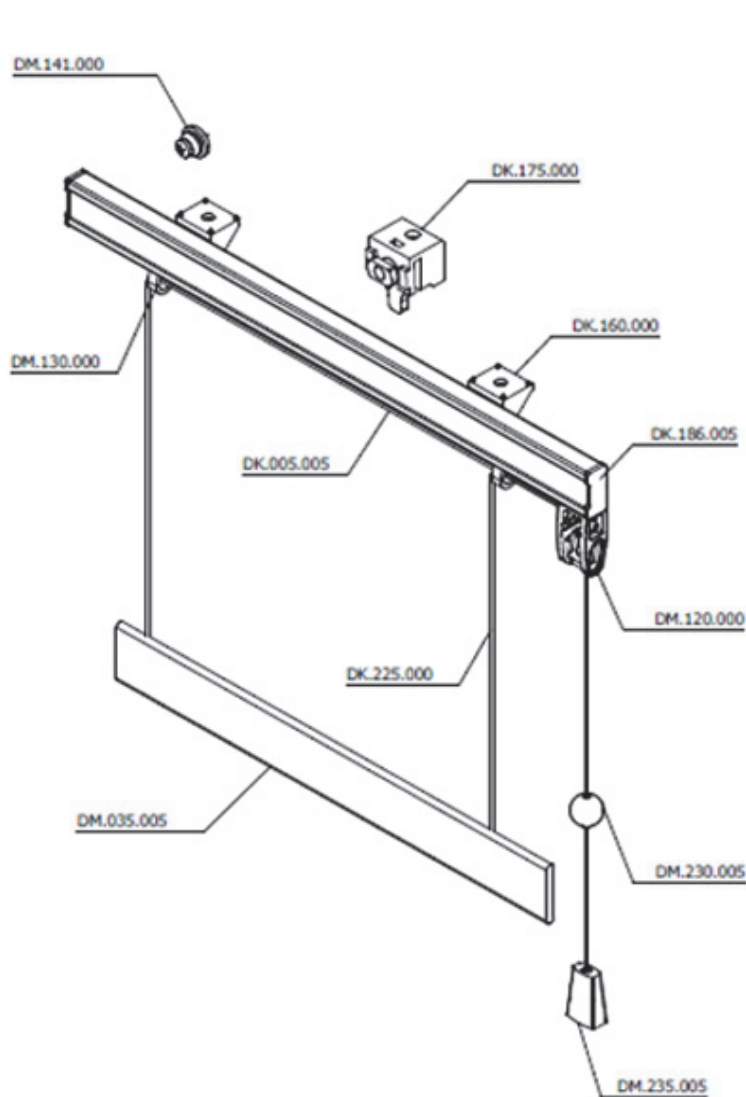

Sistema per tenda a pacchetto a serramento

Cod. **ND 106**

04/09/09

Profilo scala 1:1

COMPOSIZIONE STANDARD	
Profilo verniciato bianco	DK.005.005
Piattina peso 4x30	DM.035.005
Fettuccia da 5mm	no
Corda da 1,2 mm	DK.225.001
Supporti a soffitto ogni 80 cm	DK.160.004